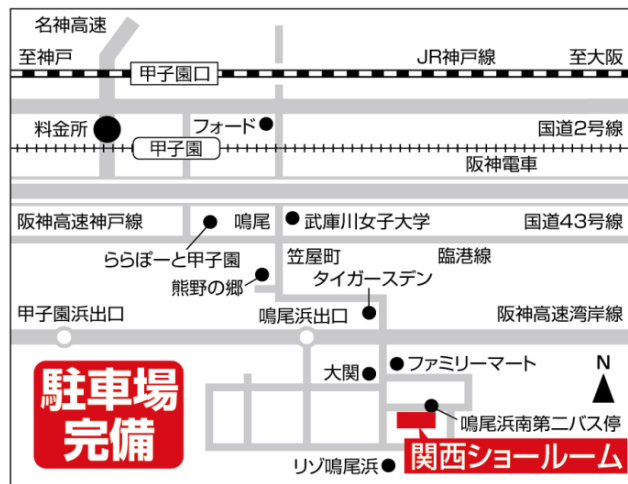

ショールームパートナー主催イベント

カリモク家具 フェア招待状 関西ショールーム

オススメ家具を豊富に取り揃えて、
 皆様のご来場をお待ち申し上げます。

※当日の参加証となります。受付にてご提示ください。

フリガナ			
お客様名	様		
ご住所	〒	-	電話 ()
	都	市	
	県	郡	

会場情報:カリモク家具 関西ショールーム

〒663-8142 兵庫県西宮市鳴尾浜2-1-17

TEL 0798-48-8886 FAX 0798-48-9900

開館時間: AM10:00~PM5:00(平日) AM10:00~PM6:00(土・日・祝) 休館日: 水曜日(祝日は営業)

- ・阪神電車「甲子園駅」下車、鳴尾浜行きバス(7番乗場)にて「鳴尾浜南第2」下車、徒歩1分。
- ・大阪方面から阪神高速湾岸「鳴尾浜出口」下車。
- ・神戸方面から阪神高速湾岸線「甲子園浜出口」下車。